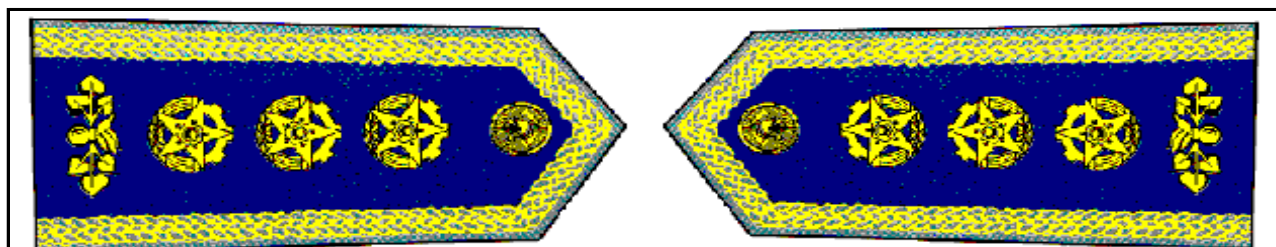

**OZNAČENÍ FUNKCIONÁŘŮ SH ČMS –sutaška žlutá splétaná, modře protkávaná,
rozlišovací znak (př. 9 obr.3), rozeta zlatavá průměr 22 mm**

Ředitel kanceláře SH ČMS (obr. č. 1)

Náměstek starosty SH ČMS, předseda ÚKRR (obr. č. 2)