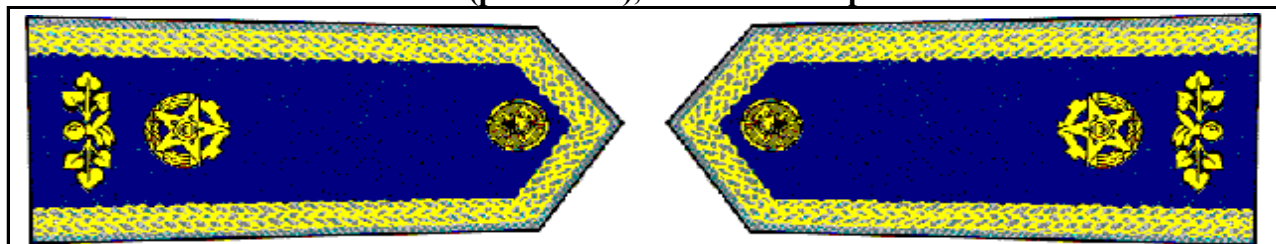

**OZNAČENÍ FUNKCIONÁŘŮ SH ČMS –sutaška žlutá splétaná, modře protkávaná,
rozlišovací znak (př. 9 obr.3), rozeta zlatavá průměr 22 mm**

Ředitel kanceláře SH ČMS (obr. č. 1)

Náměstek starosty SH ČMS, předseda ÚKRR (obr. č. 2)

Starosta SH ČMS (obr. č. 3)