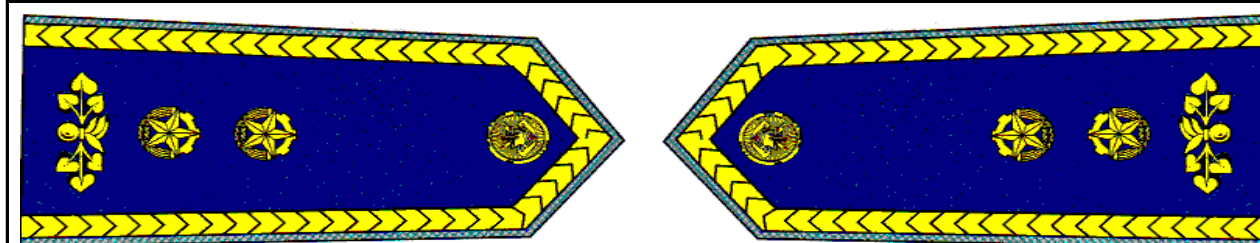

Člen ÚKRR (obr. č. 5)