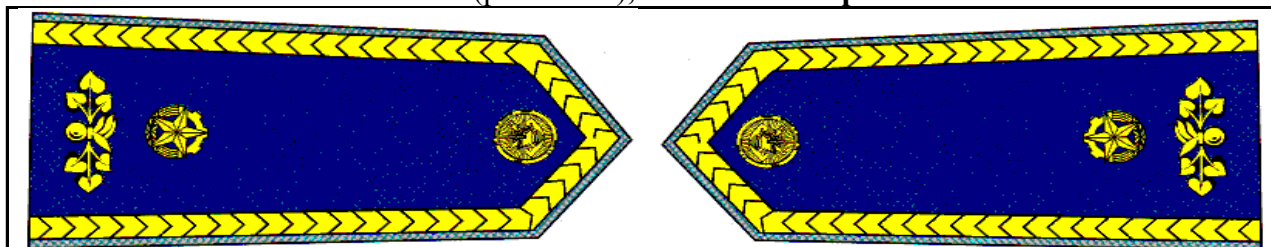

**OZNAČENÍ FUNKCIONÁŘŮ SH ČMS –sutaška žlutá dvojitá, modře protkaná,
rozlišovací znak (př. 9 obr.3), rozeta zlatavá průměr 14 mm**

Zaměstnanec kanceláře SH ČMS, CHH, instruktor ÚHŠ (obr. č. 1)

Vedoucí odboru kanceláře SH ČMS, zástupce ředitele ÚHŠ, CHH (obr. č. 2)

Ředitel ÚHŠ, CHH, nejvyšší představitelé firmem ve kterých má SH ČMS majetkový podíl (obr. č. 3)

**OZNAČENÍ FUNKCIONÁŘŮ SH ČMS –sutaška žlutá dvojitá, modře protkaná,
rozlišovací znak (př. 9 obr.3), rozeta zlatavá průměr 18 mm**