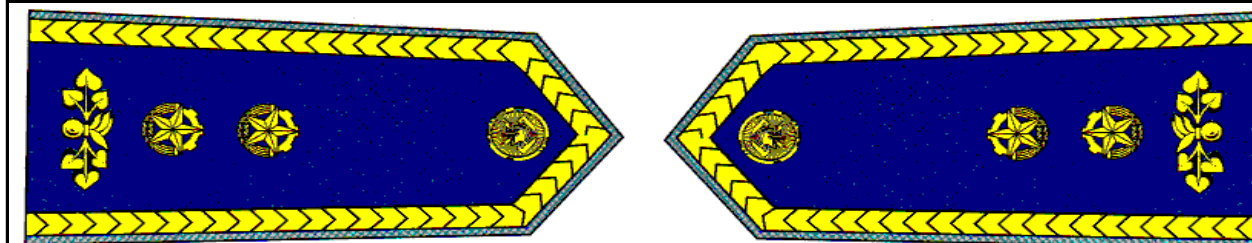

**OZNAČENÍ FUNKCIONÁŘŮ SH ČMS –sutaška žlutá dvojitá, modře protkaná,
rozlišovací znak (př. 9 obr.3), rozeta zlatavá průměr 14 mm**

Zaměstnanec kanceláře SH ČMS, CHH, instruktor ÚHŠ (obr. č. 1)

Vedoucí odboru kanceláře SH ČMS, zástupce ředitele ÚHŠ, CHH (obr. č. 2)

Ředitel ÚHŠ, CHH, nejvyšší představitelé firmem ve kterých má SH ČMS majetkový podíl (obr. č. 3)

**OZNAČENÍ FUNKCIONÁŘŮ SH ČMS –sutaška žlutá dvojitá, modře protkaná,
rozlišovací znak (př. 9 obr.3), rozeta zlatavá průměr 18 mm**