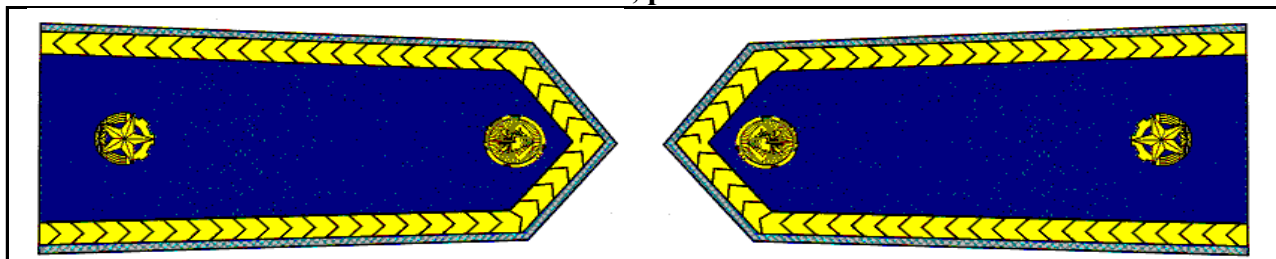

**OZNAČENÍ FUNKCIONÁŘŮ OSH –sutaška žlutá dvojitá modře protkaná,
rozeta zlatavá, průměr 14 mm**

Zaměstnanec kanceláře OSH (obr. č. 1)

Vedoucí kanceláře OSH (obr. č. 2)

**OZNAČENÍ FUNKCIONÁŘŮ OSH –sutaška žlutá dvojitá modře protkaná,
rozeta zlatavá, průměr 18 mm**