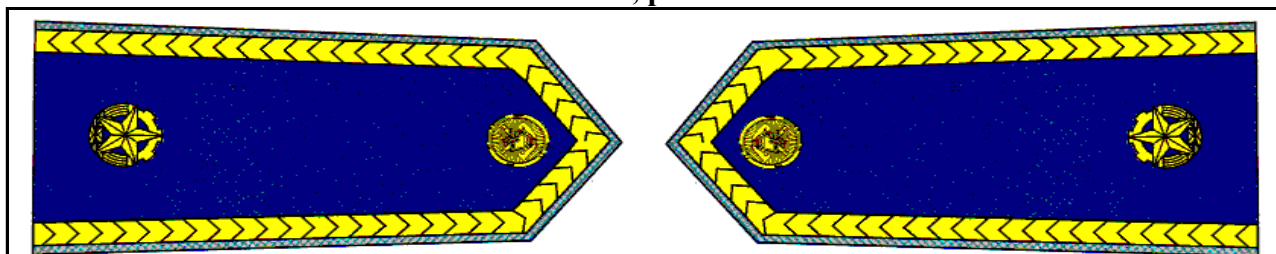

**OZNAČENÍ FUNKCIONÁŘŮ OSH –sutaška žlutá dvojitá modře protkaná,
rozeta zlatavá, průměr 14 mm**

Zaměstnanec kanceláře OSH (obr. č. 1)

Vedoucí kanceláře OSH (obr. č. 2)

**OZNAČENÍ FUNKCIONÁŘŮ OSH –sutaška žlutá dvojitá modře protkaná,
rozeta zlatavá, průměr 18 mm**